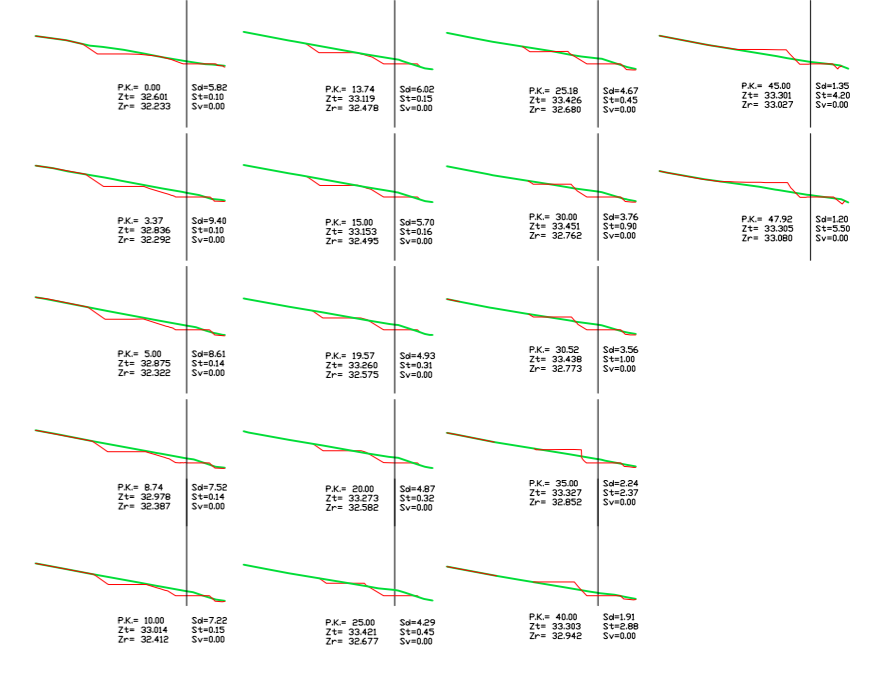

PERFILES TRANSVERSALES / ESCALA 1000

PERFILES TRANSVERSALES / ESCALA 1000

PERFILES TRANSVERSALES / ESCALA 1000

**REFUNDIDO**  
**DOCUMENTO PARA APROBACIÓN DEFINITIVA**  
 TEXTO REFUNDIDO AL REFORMADO DEL PLAN PARCIAL  
 DE ORDENACIÓN DEL SECTOR 008-SE de SAN ROQUE (CADIZ)

PROMOTOR  
 VIANSUR DESARROLLOS INMOBILIARIOS S.L.

PLANO  
 ORDENACION  
 PERFILES TRANSVERSALES VIARIOS.

LOS ARQUITECTOS

*[Signature]*  
 ANTONIO SÁNCHEZ DEL PINO.

*[Signature]*  
 AGUSTÍN TOLEDANO MONTERO.

FECHA: JUNIO-2006

ESCALA: 1/1000

PLANO Nº. 07.2