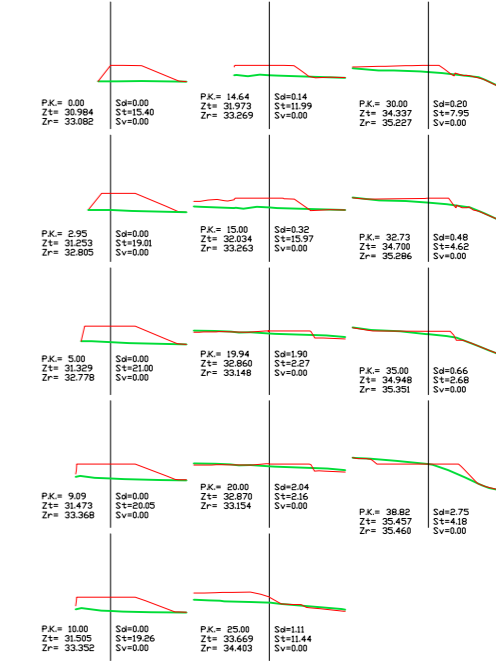

PERFILES TRANSVERSALES / ESCALA 1000

PERFILES TRANSVERSALES / ESCALA 1000

PERFILES TRANSVERSALES / ESCALA 1000

**REFUNDIDO**  
**DOCUMENTO PARA APROBACIÓN DEFINITIVA**  
 TEXTO REFUNDIDO AL REFORMADO DEL PLAN PARCIAL  
 DE ORDENACIÓN DEL SECTOR 008-SE de SAN ROQUE (CADIZ)

FECHA: JUNIO-2006

ESCALA: 1/1000

PLANO Nº. 07.2