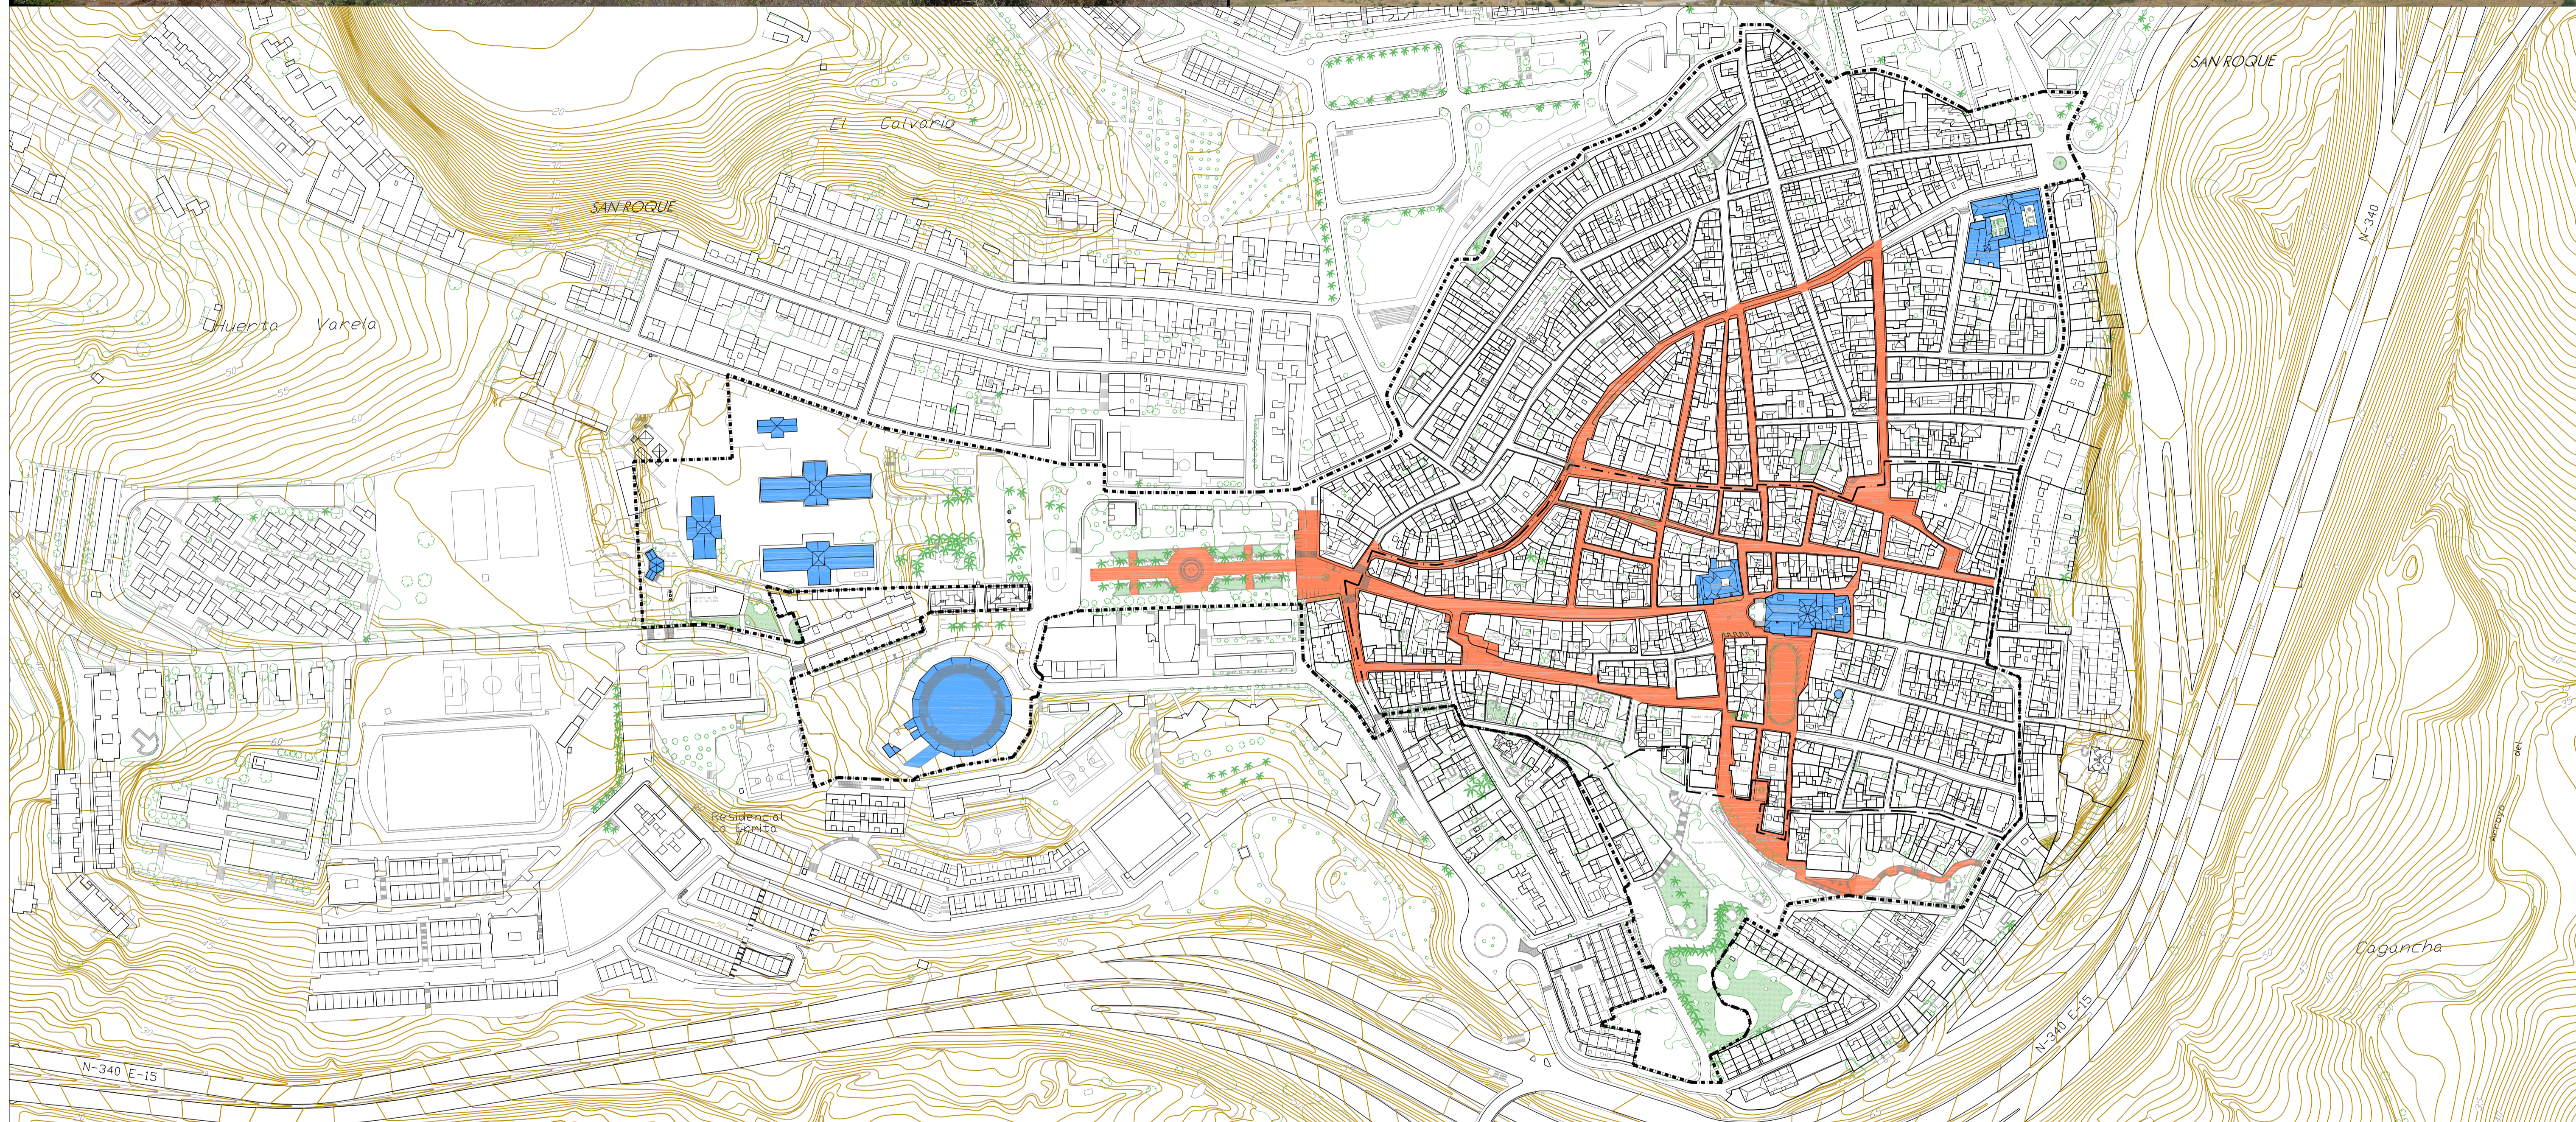

VISTA PANORÁMICA NORESTE DE SAN ROQUE

VISTA PANORÁMICA ESTE DE SAN ROQUE

VISTA PANORÁMICA SUROESTE DE SAN ROQUE

VISTA PANORÁMICA SUR DE SAN ROQUE

LEYENDA:	ANÁLISIS VISUAL	ENCUADRE EN LA CIUDAD
	— RECORRIDOS DE INTERÉS VISUAL	— DELIMITACIÓN CONJUNTO HISTÓRICO-ARTÍSTICO. BOE 25/07/1975 (Establecida por el Decreto 1763/1975 de 26 de Junio)
	— HITOS URBANOS	— ÁMBITO DEL PLAN ESPECIAL

PLAN ESPECIAL DE PROTECCIÓN DEL CONJUNTO HISTÓRICO ARTÍSTICO DE SAN ROQUE	
ILUSTRE AYUNTAMIENTO DE SAN ROQUE CADIZ	
PLANO	ANÁLISIS VISUAL
IN-07	ESCALA: 1:2000
FECHA: ABRIL DE 2009	FUENTE: Elaboración propia. Cartografía 05/2006.
DOCUMENTO DE APROBACIÓN DEFINITIVA	